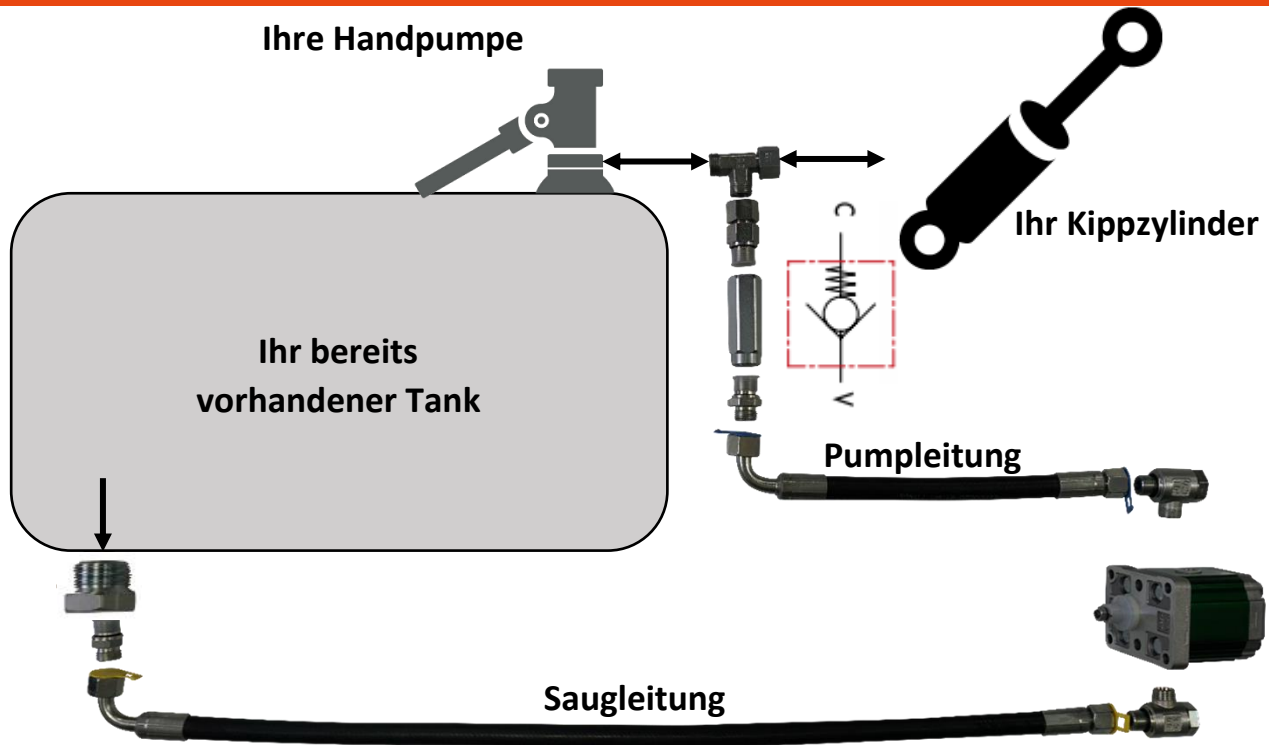

Lieferumfang:

- Markenpumpe von Vivoil
- Saug- und Pumpschlauch inkl. Hydraulikverschraubungen
- Rückschlagventil
- Edelstahl-Pumpenbefestigung inkl. Befestigungsschrauben
- Akkuschaubereinsatz